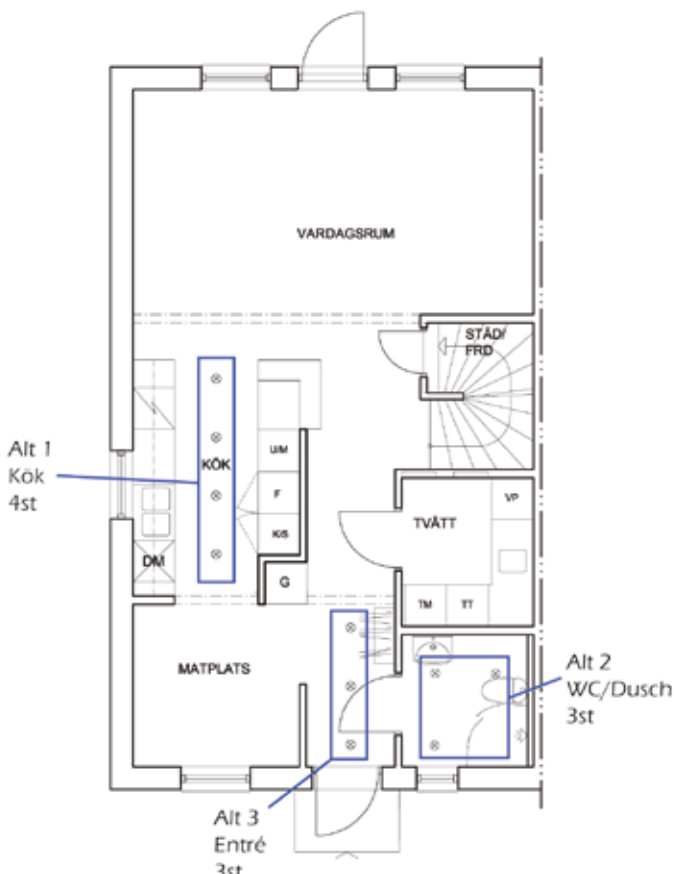

WC/Bad/Dusch

☐ Handdukstork, Pax TR65i	Vån 1	4 100 :-
☐ Handdukstork, Pax TR65i	Vån 2	4 100 :-
☐ Elgolvvärme komfortvärme <i>inkl termostat</i>	Vån 2	8 400 :-

Allrum

☐ Gör om allrum till 4:e sovrum	Vån 2	6 200 :-

Spotlights *(alla alt har 1 st dimmer)*

☐ Alt 1 - Kök Vån 1, 4st	☐ Alt 2 - Wc/Dusch Vån 1, 3st	☐ Alt 3 - Entré Vån 1, 3st	☐ Alt 4 - Bad/Wc Vån 2, 3st
9 200 :-	7 700 :-	7 500 :-	7 700 :-