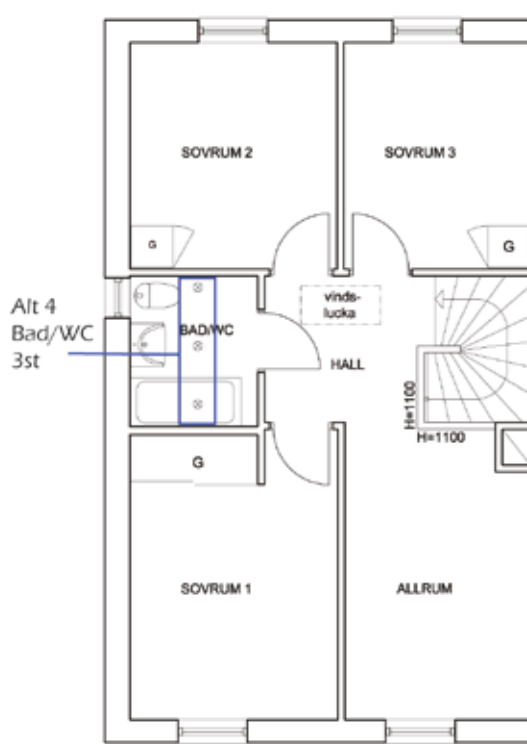

WC/Bad/Dusch

☐ Handdukstork, Pax TR65i	Vån 1	4 100 :-
☐ Handdukstork, Pax TR65i	Vån 2	4 100 :-
☐ Elgolvvärme komfortvärme <i>inkl termostat</i>	Vån 2	8 400 :-

Allrum

☐ Gör om allrum till 4:e sovrum	Vån 2	6 200 :-

Spotlights *(alla alt har 1 st dimmer)*

☐ Alt 1 - Kök Vån 1, 4st	☐ Alt 2 - Wc/Dusch Vån 1, 3st	☐ Alt 3 - Entré Vån 1, 3st	☐ Alt 4 - Bad/Wc Vån 2, 3st
9 200 :-	7 700 :-	7 500 :-	7 700 :-